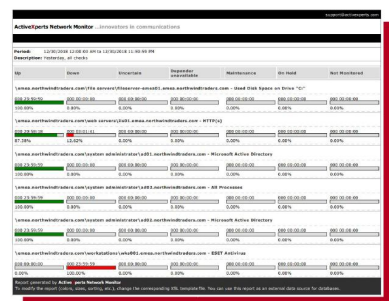

รายงานความพร้อมใช้งาน