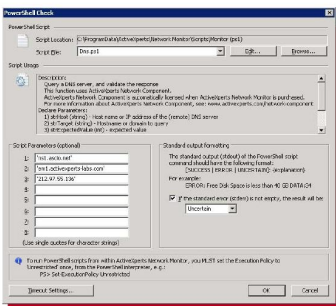

กำหนดค่า Powershell Check