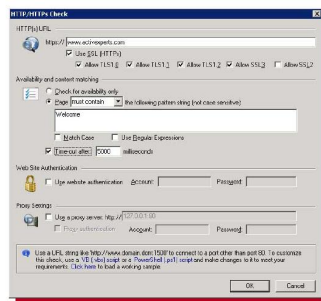

กำหนดค่า HTTPs Check